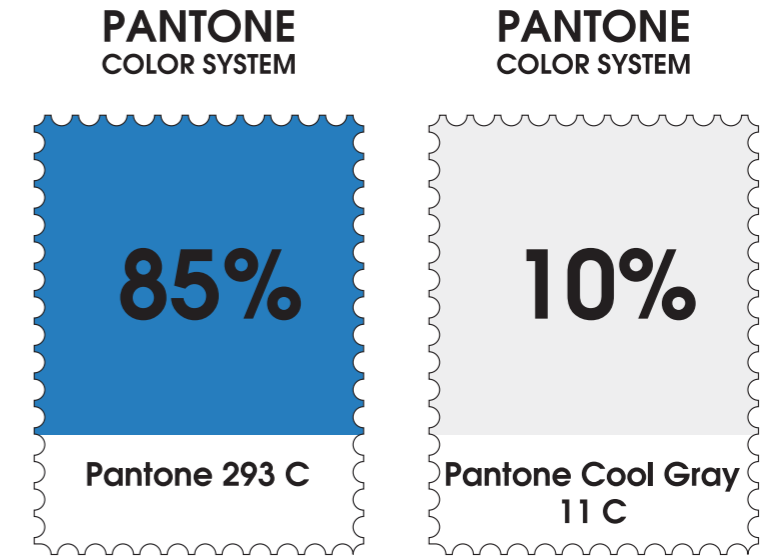

3.1 Renk Sistemi

Destek Renk Kullanımları

Destek renkleri beyaz zeminde Assan Hanil ambleminin vurgulanmak istenilen tüm yüzeylerde kullanılabilir.

Amblem

Logotype